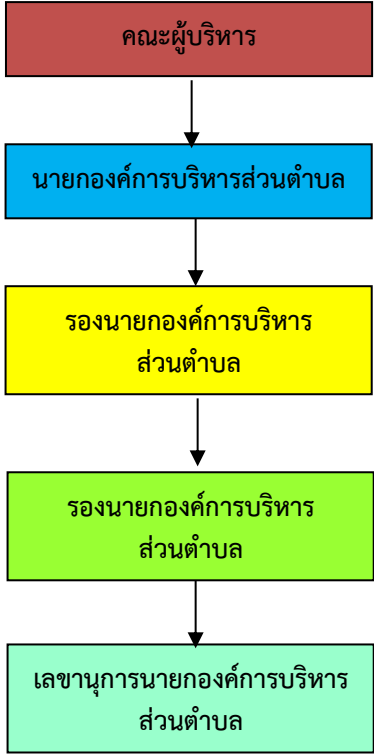

โครงสร้างองค์กรขององค์การบริหารส่วนตำบลตลาดโพธิ์

โครงสร้างส่วนราชการขององค์การบริหารส่วนตำบลลาดโพธิ์ ประเภทสามัญ